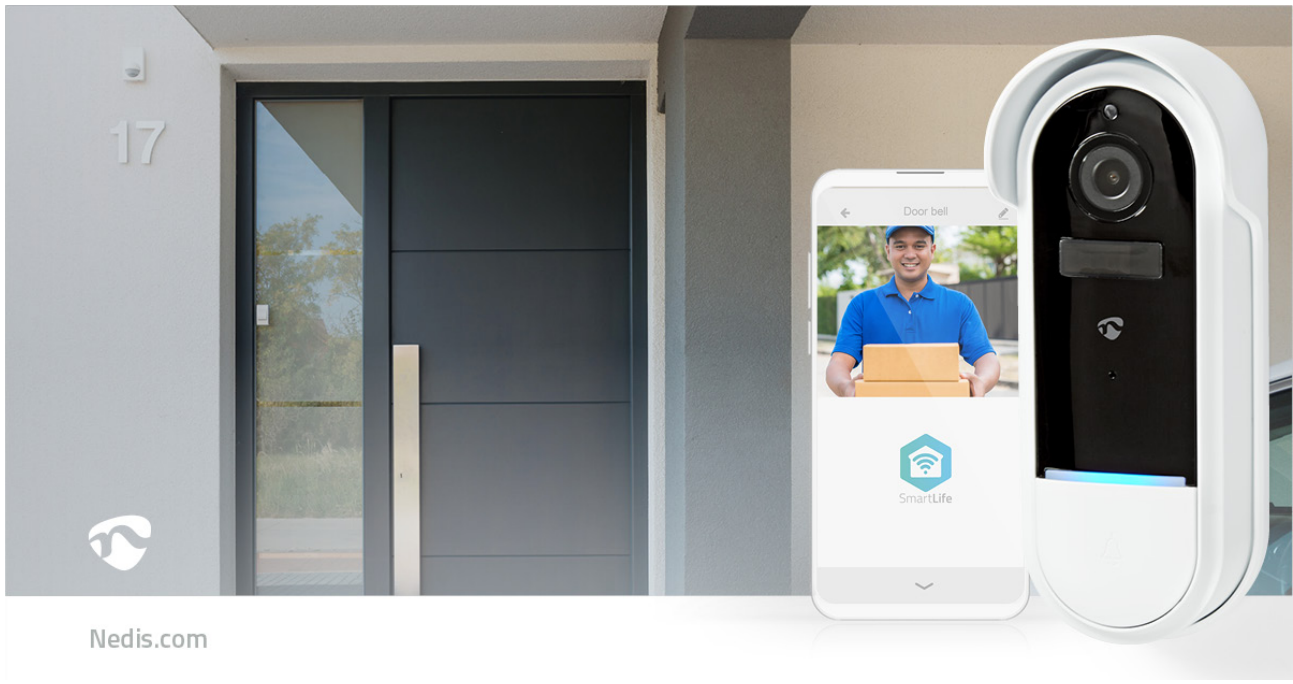

nedis

SmartLife Video Dørtelefon

**Wi-Fi | Batteri / Transformer | Full HD 1080p | Cloud Storage
(mulighed) / microSD (ikke inkluderet) | IP54 | Med bevægelsessensor
| Nattesyn | Hvid**

Mærke: Nedis | Artikelnummer: WIFICDP30WT | Product EAN number: 5412810337330
Inner Carton EAN: 5412810401208 | Outer Carton EAN: 5412810401215

Med denne Nedis SmartLife-dørklokke med video ved du altid, om der er nogen ved døren, uanset hvor du befinder dig. Så snart dine gæster ringer på dørklokken eller, takket være PIR-bevægelsessensor, bare nærmer sig dit hus eller lejlighed, får du en pushmeddelelse på din smartphone. Du kan starte et videoopkald, bede kureren om at aflevere pakken hos dine naboer eller fortælle sælgeren, at du ikke er interesseret – alt sammen uden at åbne døren.

Læs mere online

Funktioner

- Batteridrevet – en 100 % trådløs løsning
- Op til to måneders batterilevetid på standby eller 200 optagelser på en enkelt opladning
- Oplades ved hjælp af traditionel dørklokke-transformer (12-24 V AC) og eksisterende ledninger eller via micro-USB
- Sender push-notifikationer til din smartphone, hvis nogen nærmer sig (PIR-bevægelsessensor) eller trykker på dørklokken
- Bevægelsesregistrering kan også deaktiveres (f.eks. hvis døren vender direkte ud mod gaden)